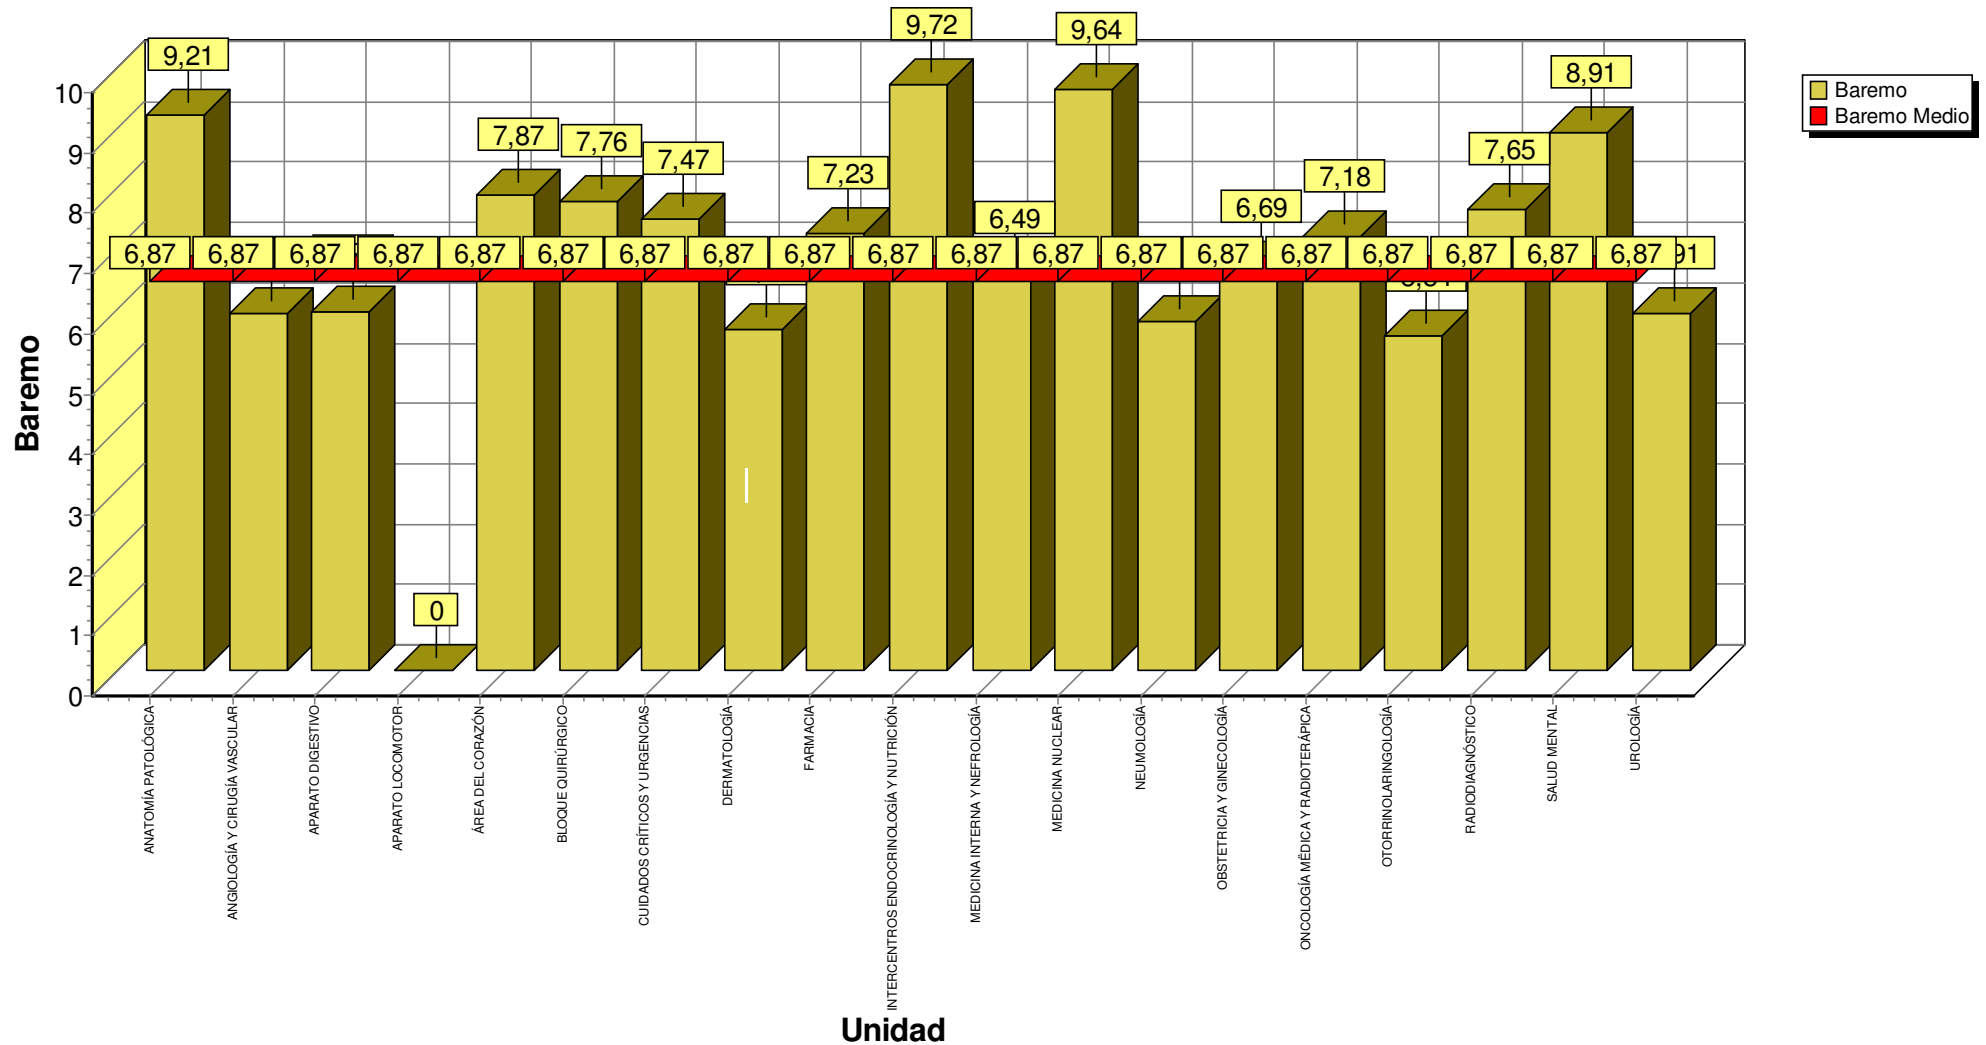

BAREMO UNIDAD Y MEDIA

GRUPO UNIDAD: ASISTENCIAL
 DESTINO: 2940321 - H.U. VIRGEN DE LA VICTORIA
 PERIODO: AÑO 2013 UNIDADES

FECHA: 07/04/2014 13:23:10

PÁGINA: 1

BAREMO UNIDAD Y MEDIA

GRUPO UNIDAD: NO ASISTENCIAL
 DESTINO: 2940321 - H.U. VIRGEN DE LA VICTORIA
 PERIODO: AÑO 2013 UNIDADES

FECHA: 07/04/2014 13:23:10

PÁGINA: 2